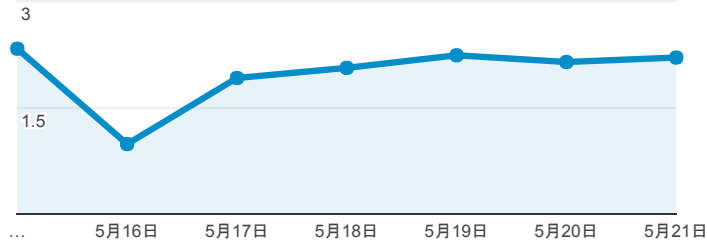

## 報表03\_內容

2017年5月15日 - 2017年5月21日

所有使用者  
100.00% 個工作階段

### 平均網頁載入時間 (秒)

● 平均網頁載入時間 (秒)