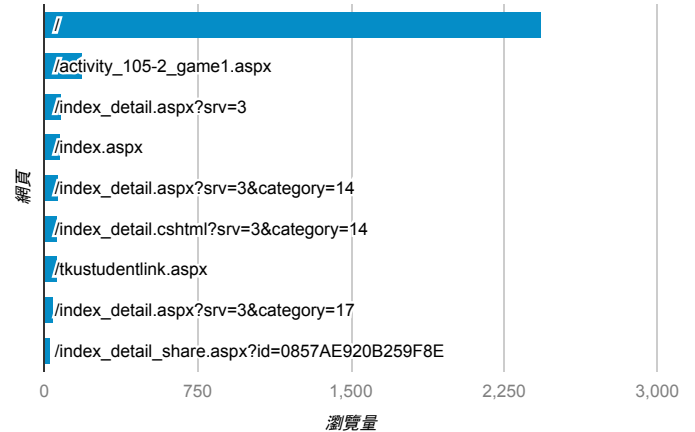

瀏覽量(依網頁分組)

造訪和新造訪率 (依關鍵字分組)

關鍵字	工作階段	% 新工作階段
(not provided)	662	73.87%
淡江學習歷程	1	100.00%
function-bind cdn site:nodepm.com	1	100.00%
pkgresolve cdn site:nodepm.com	1	100.00%
site:sharebutton.to sharebutton.to	1	100.00%